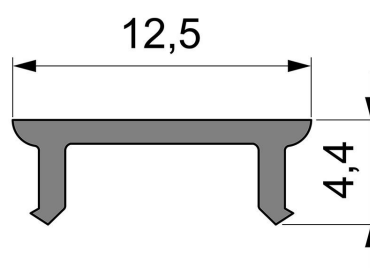

Artikel Nr.: 983005

Abdeckung P-01-08 passend für

Charakteristik

Material	Kunststoff
Farbe	
Optik	milchig 40% Transmission

Abmessungen und Gewicht

Länge	2000 mm
Breite	12,5 mm
Höhe	4,4 mm
Durchmesser	
Gewicht	50 g

Montage

Artikel Nr.: 983005

Cover P-01-08 suitable for

Characteristics

Material	plastic
Color	
Optic	milky 40% Transmission

Dimensions & Weight

Length	2000 mm
Width	12,5 mm
Height	4,4 mm
Diameter	
Product Weight	50 g