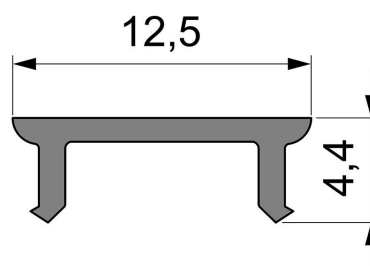

Artikel Nr.: 983005

Abdeckung P-01-08 passend für

Charakteristik

Material	Kunststoff
Farbe	
Optik	milchig 40% Transmission

Abmessungen und Gewicht

Länge	2000 mm
Breite	12,5 mm
Höhe	4,4 mm
Durchmesser	
Gewicht	50 g

Montage

Artikel Nr.: 983005

Cover P-01-08 suitable for

Characteristics

Material	plastic
Color	
Optic	milky 40% Transmission

Dimensions & Weight

Length	2000 mm
Width	12,5 mm
Height	4,4 mm
Diameter	
Product Weight	50 g