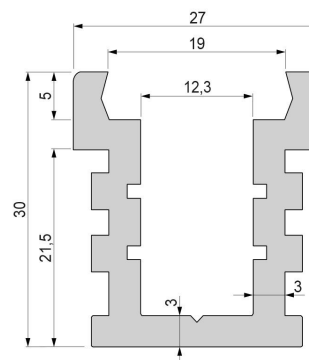

### Abmessungen und Gewicht

Länge	2000 mm
Breite	27 mm
Höhe	30 mm
Durchmesser	
Gewicht	1614 g

**Artikel Nr.: 975781**

IP-profile, U-high, drivable EU-01-12 suitable for 12 - 13,3 mm LED Stripes

**Characteristics**

<b>Material</b>	aluminum
<b>Color</b>	matt silver
<b>Optic</b>	

**Dimensions & Weight**

<b>Length</b>	2000 mm
<b>Width</b>	27 mm
<b>Height</b>	30 mm
<b>Diameter</b>	
<b>Product Weight</b>	1614 g

**Mounting**

**Mounting Options**

- mounting glue, tile adhesives, concrete, mortar
- drivable max. 1 ton, we recommend our foam carrier foam carrier (990095)