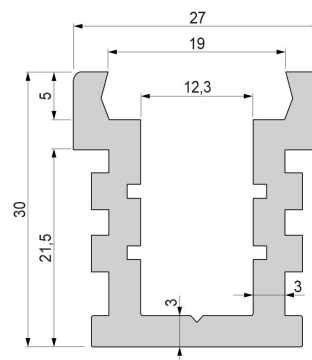

## Artikel Nr.: 975781

IP-Profil, U-hoch, befahrbar EU-01-12 passend für 12 - 13,3 mm LED Stripes

### Abmessungen und Gewicht

Länge	2000 mm
Breite	27 mm
Höhe	30 mm
Durchmesser	
Gewicht	1614 g

**Artikel Nr.: 975781**

IP-profile, U-high, drivable EU-01-12 suitable for 12 - 13,3 mm LED Stripes

**Characteristics**

<b>Material</b>	aluminum
<b>Color</b>	matt silver
<b>Optic</b>	

**Dimensions & Weight**

<b>Length</b>	2000 mm
<b>Width</b>	27 mm
<b>Height</b>	30 mm
<b>Diameter</b>	
<b>Product Weight</b>	1614 g

**Mounting**

**Mounting Options**

- mounting glue, tile adhesives, concrete, mortar
- drivable max. 1 ton, we recommend our foam carrier foam carrier (990095)