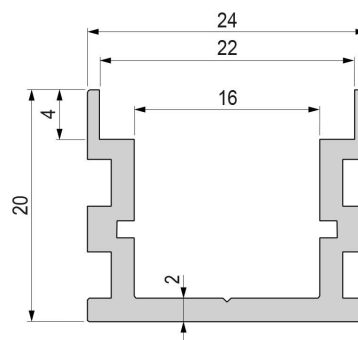

Artikel Nr.: 970741

IP-Profil, U-hoch AU-05-15 passend für 15 - 16,3 mm LED Stripes

Charakteristik

Material	Aluminium
Farbe	Silber-matt
Optik	

Abmessungen und Gewicht

Länge	2000 mm
Breite	24 mm
Höhe	20 mm
Durchmesser	
Gewicht	710 g

Montage

Befestigungsmöglichkeiten

- Montagekleber, Fliesenkleber, Beton, Mörtel, Putz
- Wärmebeständiges doppelseitiges Kleband
- Schaumstoffklebeband für unebene Oberflächen

Artikel Nr.: 970741

IP-profile, U-high AU-05-15 suitable for 15 - 16,3 mm LED Stripes

Characteristics

Material	aluminum
Color	matt silver
Optic	

Dimensions & Weight

Length	2000 mm
Width	24 mm
Height	20 mm
Diameter	
Product Weight	710 g

Mounting

Mounting Options

- mounting glue, tile adhesives, concrete, mortar
- heat resistant double-sided adhesive tape
- foam tape for uneven surfaces