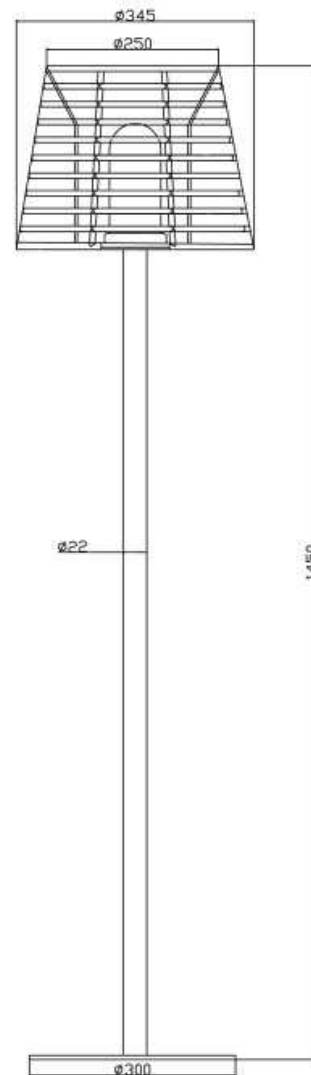

Artikel Nr.: 836018

Dekorative Leuchte, Velorum, Schwarz, 220-240V AC/50-60Hz, 1x max. 18,00 W

Lichtrichtung

Dreh- und Schwenkbereich	feststehend
Neigungswinkel	
Abstrahlverhalten	
Reflektor / Linse	

Abmessungen und Gewicht

Länge	
Breite	
Höhe	1450 mm
Durchmesser	345 mm
Gewicht	6500 g

Grenzwerte

Betriebstemperatur	-20°C - +60°C
Lagertemperatur	-20°C - +60°C
IP - Schutzart	IP 44

EEl Die Leuchte ist geeignet für Leuchtmittel der Energieeffizienzklassen A++ bis E

Article no.: 836018

Decorative lamp, Velorum, black, 220-240V AC/50-60Hz, 1x max. 18,00 W

Light Direction

Rotating and tilting range	fixed
Angle of inclination	
Radiation direction	
Reflector / lense	

Dimensions & Weight

Length	
Width	
Height	1450 mm
Diameter	345 mm
Product Weight	6500 g

Absolute maximum ratings

Working temperature	-20°C - +60°C
Storage temperature	-20°C - +60°C
IP - Code	IP 44

EEL The luminaire is suitable for lamps of energy efficiency classes A++ to E.