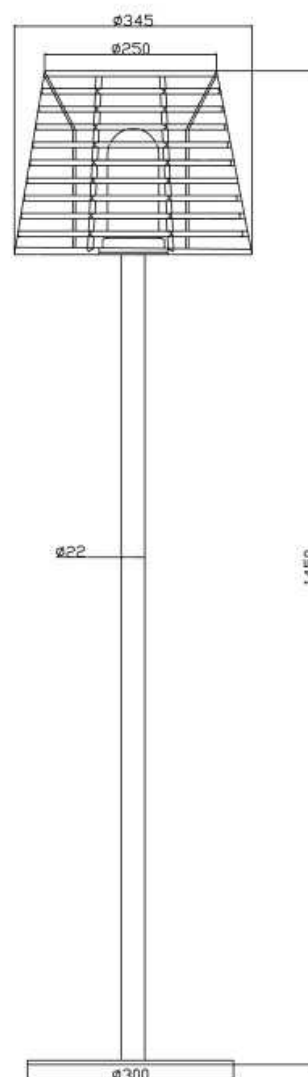

Artikel Nr.: 836018

Dekorative Leuchte, Velorum, Schwarz, 220-240V AC/50-60Hz, 1x max. 18,00 W

Technische Daten

Charakteristik

Material	Kunststoff
Farbe	Schwarz
Optik	
im Lieferumfang	3,0 m Anschlusskabel mit Anschlussstecker IP44

Artikel Nr.: 836018

Dekorative Leuchte, Velorum, Schwarz, 220-240V AC/50-60Hz, 1x max. 18,00 W

Lichtrichtung

Dreh- und Schwenkbereich	feststehend
Neigungswinkel	
Abstrahlverhalten	
Reflektor / Linse	

Abmessungen und Gewicht

Länge	
Breite	
Höhe	1450 mm
Durchmesser	345 mm
Gewicht	6500 g

Grenzwerte

Betriebstemperatur	-20°C - +60°C
Lagertemperatur	-20°C - +60°C
IP - Schutzart	IP 44

EEl Die Leuchte ist geeignet für Leuchtmittel der Energieeffizienzklassen A++ bis E

Length	
Width	
Height	1450 mm
Diameter	345 mm
Product Weight	6500 g

Absolute maximum ratings

Working temperature	-20°C - +60°C
Storage temperature	-20°C - +60°C
IP - Code	IP 44

EEL The luminaire is suitable for lamps of energy efficiency classes A++ to E.