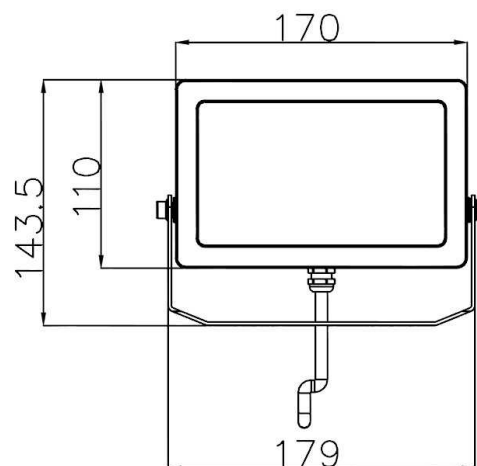

**Abmessungen und Gewicht**

Länge	170 mm
Breite	143,5 mm
Höhe	27 mm
Durchmesser	
Gewicht	708 g

**Grenzwerte**

Die Überschreitung der Grenzwerte und Betriebsspannung führt zu einer starken Verkürzung der Lebensdauer sowie Zerstörung der LED Module.

**Technical Data**
**General Characteristics**

<b>Material</b>	aluminum die casting
<b>Colour</b>	silver
<b>Optics</b>	
<b>included in delivery</b>	1,0 m connection cable

**Electrical Characteristics**

<b>Power / power consumption</b>	15,00 W / 16,00 W
<b>Input Voltage</b>	220-240V AC/50-60Hz
<b>Input current</b>	
<b>Base (standard designation)</b>	
<b>Number of Bases</b>	
<b>Power supply unit</b>	incl. LED-power supply unit
<b>Electronically reversible</b>	not dimmable
<b>Connection possibility</b>	Powerplug
<b>Protection class I, II, III</b>	I

**Article no.: 732027**

Ground- / Wall- / Ceiling lamp, FLOOD SMD, silver, 220-240V AC/50-60Hz, 15,00 W, warmwhite

**Light Direction**

Rotating and tilting range	swivel
Angle of inclination	
Radiation direction	
Reflector / lense	

**Dimensions & Weight**

Length	170 mm
Width	143,5 mm
Height	27 mm
Diameter	
Product Weight	708 g

**Absolute maximum ratings**

The LED will get damaged and the lifetime will decrease when you overrun absolute maximum ratings.