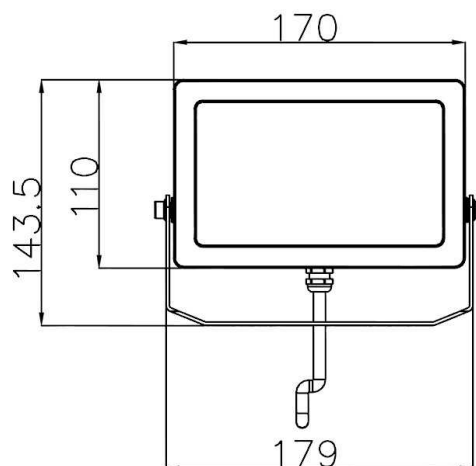

**Abmessungen und Gewicht**

Länge	170 mm
Breite	143,5 mm
Höhe	27 mm
Durchmesser	
Gewicht	708 g

**Grenzwerte**

Die Überschreitung der Grenzwerte und Betriebsspannung führt zu einer starken Verkürzung der Lebensdauer sowie Zerstörung der LED Module.

**Technical Data**
**General Characteristics**

<b>Material</b>	aluminum die casting
<b>Colour</b>	silver
<b>Optics</b>	
<b>included in delivery</b>	1,0 m connection cable

**Electrical Characteristics**

<b>Power / power consumption</b>	15,00 W / 16,00 W
<b>Input Voltage</b>	220-240V AC/50-60Hz
<b>Input current</b>	
<b>Base (standard designation)</b>	
<b>Number of Bases</b>	
<b>Power supply unit</b>	incl. LED-power supply unit
<b>Electronically reversible</b>	not dimmable
<b>Connection possibility</b>	Powerplug
<b>Protection class I, II, III</b>	I

**Dimensions & Weight**

Length	170 mm
Width	143,5 mm
Height	27 mm
Diameter	
Product Weight	708 g

**Absolute maximum ratings**

The LED will get damaged and the lifetime will decrease when you overrun absolute maximum ratings.