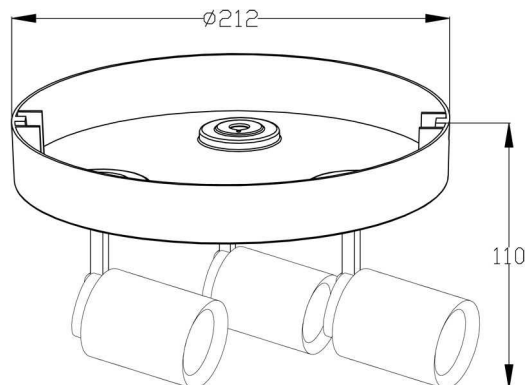

Artikel Nr.: 348078

Deckenaufbauleuchte, Librae Round III, Weiß-matt, 220-240V AC/50-60Hz, 3x max. 50,00 W

Lichtrichtung

Dreh- und Schwenkbereich	dreh-schwenkbar
Neigungswinkel	90 °
Abstrahlverhalten	
Reflektor / Linse	

Abmessungen und Gewicht

Länge	
Breite	
Höhe	110 mm
Durchmesser	65 mm
Deckenabhängung	
Gewicht	1232 g

Sockelmaß

Länge	
Breite	
Höhe	30 mm
Durchmesser	212 mm