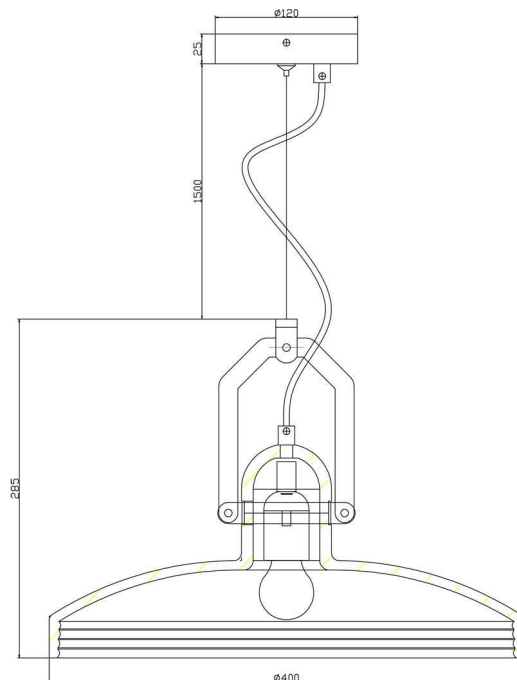

Länge	
Breite	
Höhe	285 mm
Durchmesser	400 mm
Deckenabhängung	1,50 m
Gewicht	5000 g

Sockelmaß

Länge	
Breite	
Höhe	25 mm
Durchmesser	120 mm

Artikel Nr.: 342102

Pendelleuchte, Cygni, Dunkelgrau, 220-240V AC/50-60Hz, 1x max. 25,00 W

Length	
Width	
Height	285 mm
Diameter	400 mm
Suspensions from ceiling	1,50 m
Product Weight	5000 g

Base dimensions

Length	
Width	
Height	25 mm
Diameter	120 mm

Article no.: 342102

Pendant lamp, Cygni, dark gray, 220-240V AC/50-60Hz, 1x max. 25,00 W