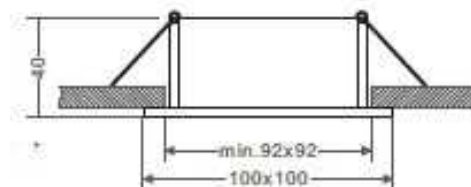

Länge	100 mm
Breite	100 mm
Höhe	40 mm
Durchmesser	
Einbautiefe	90 mm
Gewicht	210 g

Ausschnittsmaß

Länge	92 mm
Breite	92 mm
Durchmesser	

Artikel Nr.: 110003

Deckeneinbauring, Algol I, Schwarz / Weiß, 12V AC/DC, 1x max.35,00 W

Dimensions & Weight

Length	100 mm
Width	100 mm
Height	40 mm
Diameter	
Mounting Depth	90 mm
Product Weight	210 g

Cut-out dimensions

Length	92 mm
Width	92 mm
Diameter	

Article no.: 110003

Built in ceiling lamp, Algol I, black / white, 12V AC/DC, 1x max.35,00 W