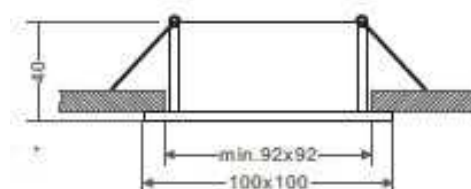

Elektrische Daten

Leistung	1x max.35,00 W
Eingangsspannung	12V AC/DC
Eingangsstrom	
Fassung / Sockel	GU5.3 / MR16
Anzahl Sockel	1
Netzgerät	exkl. Trafo
Ansteuerung	dimmbar über optionales Leuchtmittel
Anschlussmöglichkeit	offene Kabel
Schutzklasse I, II, III	III

Artikel Nr.: 110003

Deckeneinbauring, Algol I, Schwarz / Weiß, 12V AC/DC, 1x max.35,00 W

Lichtrichtung

Dreh- und Schwenkbereich	schwenkbar
Neigungswinkel	35 °
Abstrahlverhalten	
Reflektor / Linse	

Abmessungen und Gewicht

Länge	100 mm
Breite	100 mm
Höhe	40 mm
Durchmesser	
Einbautiefe	90 mm
Gewicht	210 g

Ausschnittsmaß

Länge	92 mm
Breite	92 mm
Durchmesser	

Artikel Nr.: 110003

Deckeneinbauring, Algol I, Schwarz / Weiß, 12V AC/DC, 1x max.35,00 W

Dimensions & Weight

Length	100 mm
Width	100 mm
Height	40 mm
Diameter	
Mounting Depth	90 mm
Product Weight	210 g

Cut-out dimensions

Length	92 mm
Width	92 mm
Diameter	

Article no.: 110003

Built in ceiling lamp, Algol I, black / white, 12V AC/DC, 1x max.35,00 W